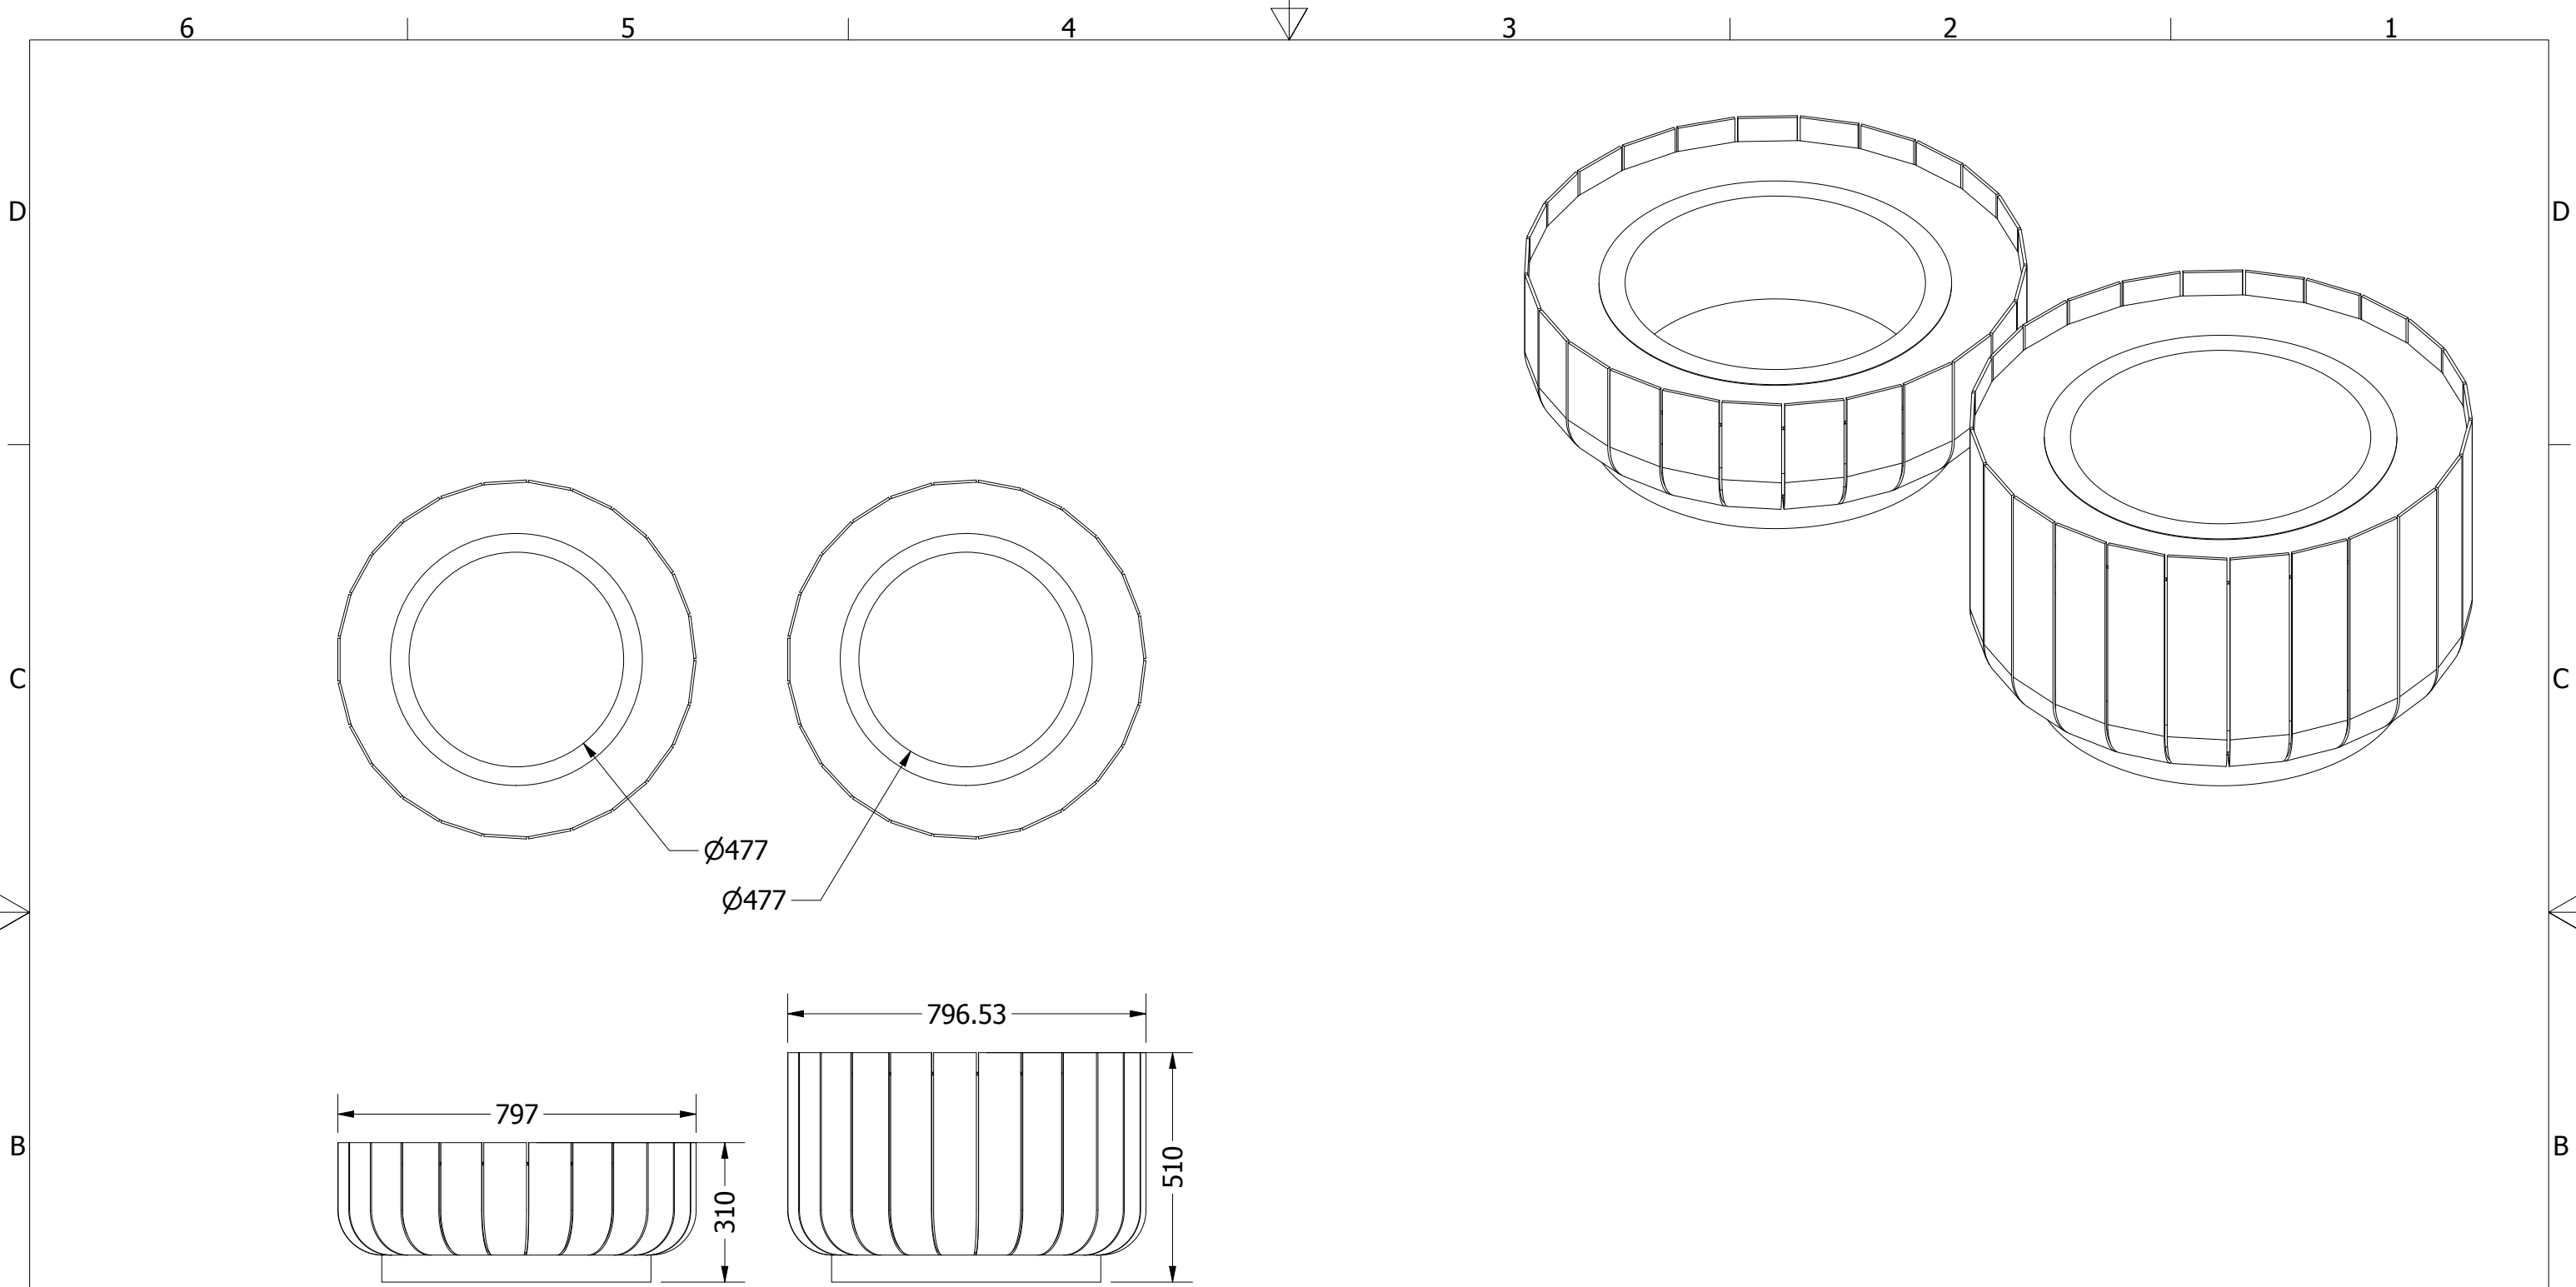

# ΚΥΚΛΙΚΗ ΜΕΤΑΛΛΙΚΗ ΖΑΡΝΤΙΝΙΕΡΑ

DRAWN J. Pappas	18/5/2020	Article No. <b>C004L</b>		
				
		Pappas J. Sport		REV
	SCALE	1/10	SHEET 1 OF 2	

DRAWN J. Pappas	18/5/2020	Article No. <b>C004L</b>		
				
		Pappas J. Sport		REV
	SCALE	1/14	SHEET 2 OF 2	