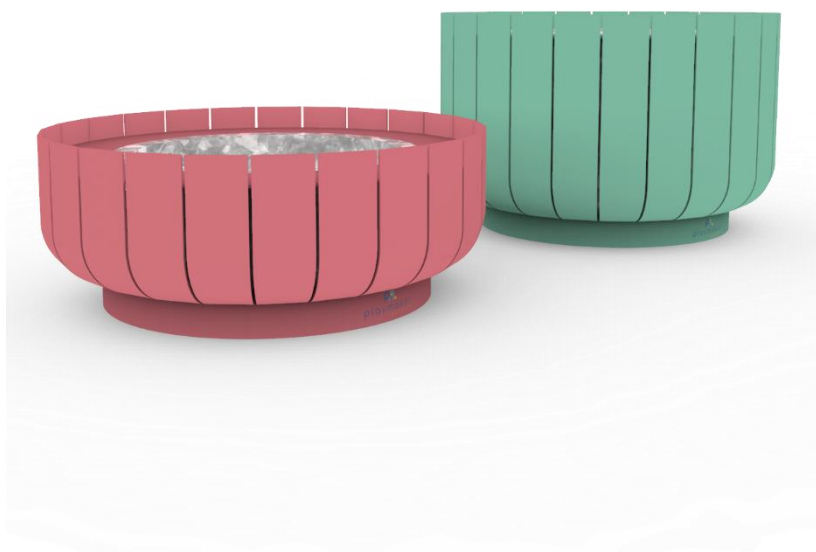

C004L

Κυκλική μεταλλική ζαρντινιέρα

Μεταλλική ζαρντινιέρα σε στρογγυλό σχήμα, η οποία διαθέτει μεταλλικό εσωτερικό κάδο με διάτρηση στην βάση για την απορροή των υδάτων. Τα μεταλλικά στοιχεία του εξοπλισμού είναι κατάλληλα για εξωτερική χρήση μη τοξικά και μη αναφλέξιμα σύμφωνα με τις προδιαγραφές της Ευρωπαϊκής Ένωσης. Δεν περιέχουν μόλυβδο, χρώμιο, κάδμιο ή άλλα βαρέα μέταλλα. *Η εταιρεία διατηρεί το δικαίωμα τροποποίησης των τεχνικών χαρακτηριστικών των προϊόντων για τη βελτιστοποίηση τους.*

Επιλογές υλικού

Επιλογές χρωμάτων

Διάμετρος εξοπλισμού	Ø 797	mm
Ύψος εξοπλισμού	310	mm
Υλικά κατασκευής	Χάλυβας	-
Θεμελίωση	Επικαθήμενο στο έδαφος	-

Διάμετρος εξοπλισμού	Ø 797	mm
Ύψος εξοπλισμού	510	mm
Υλικά κατασκευής	Χάλυβας	-
Θεμελίωση	Επικαθήμενο στο έδαφος	-